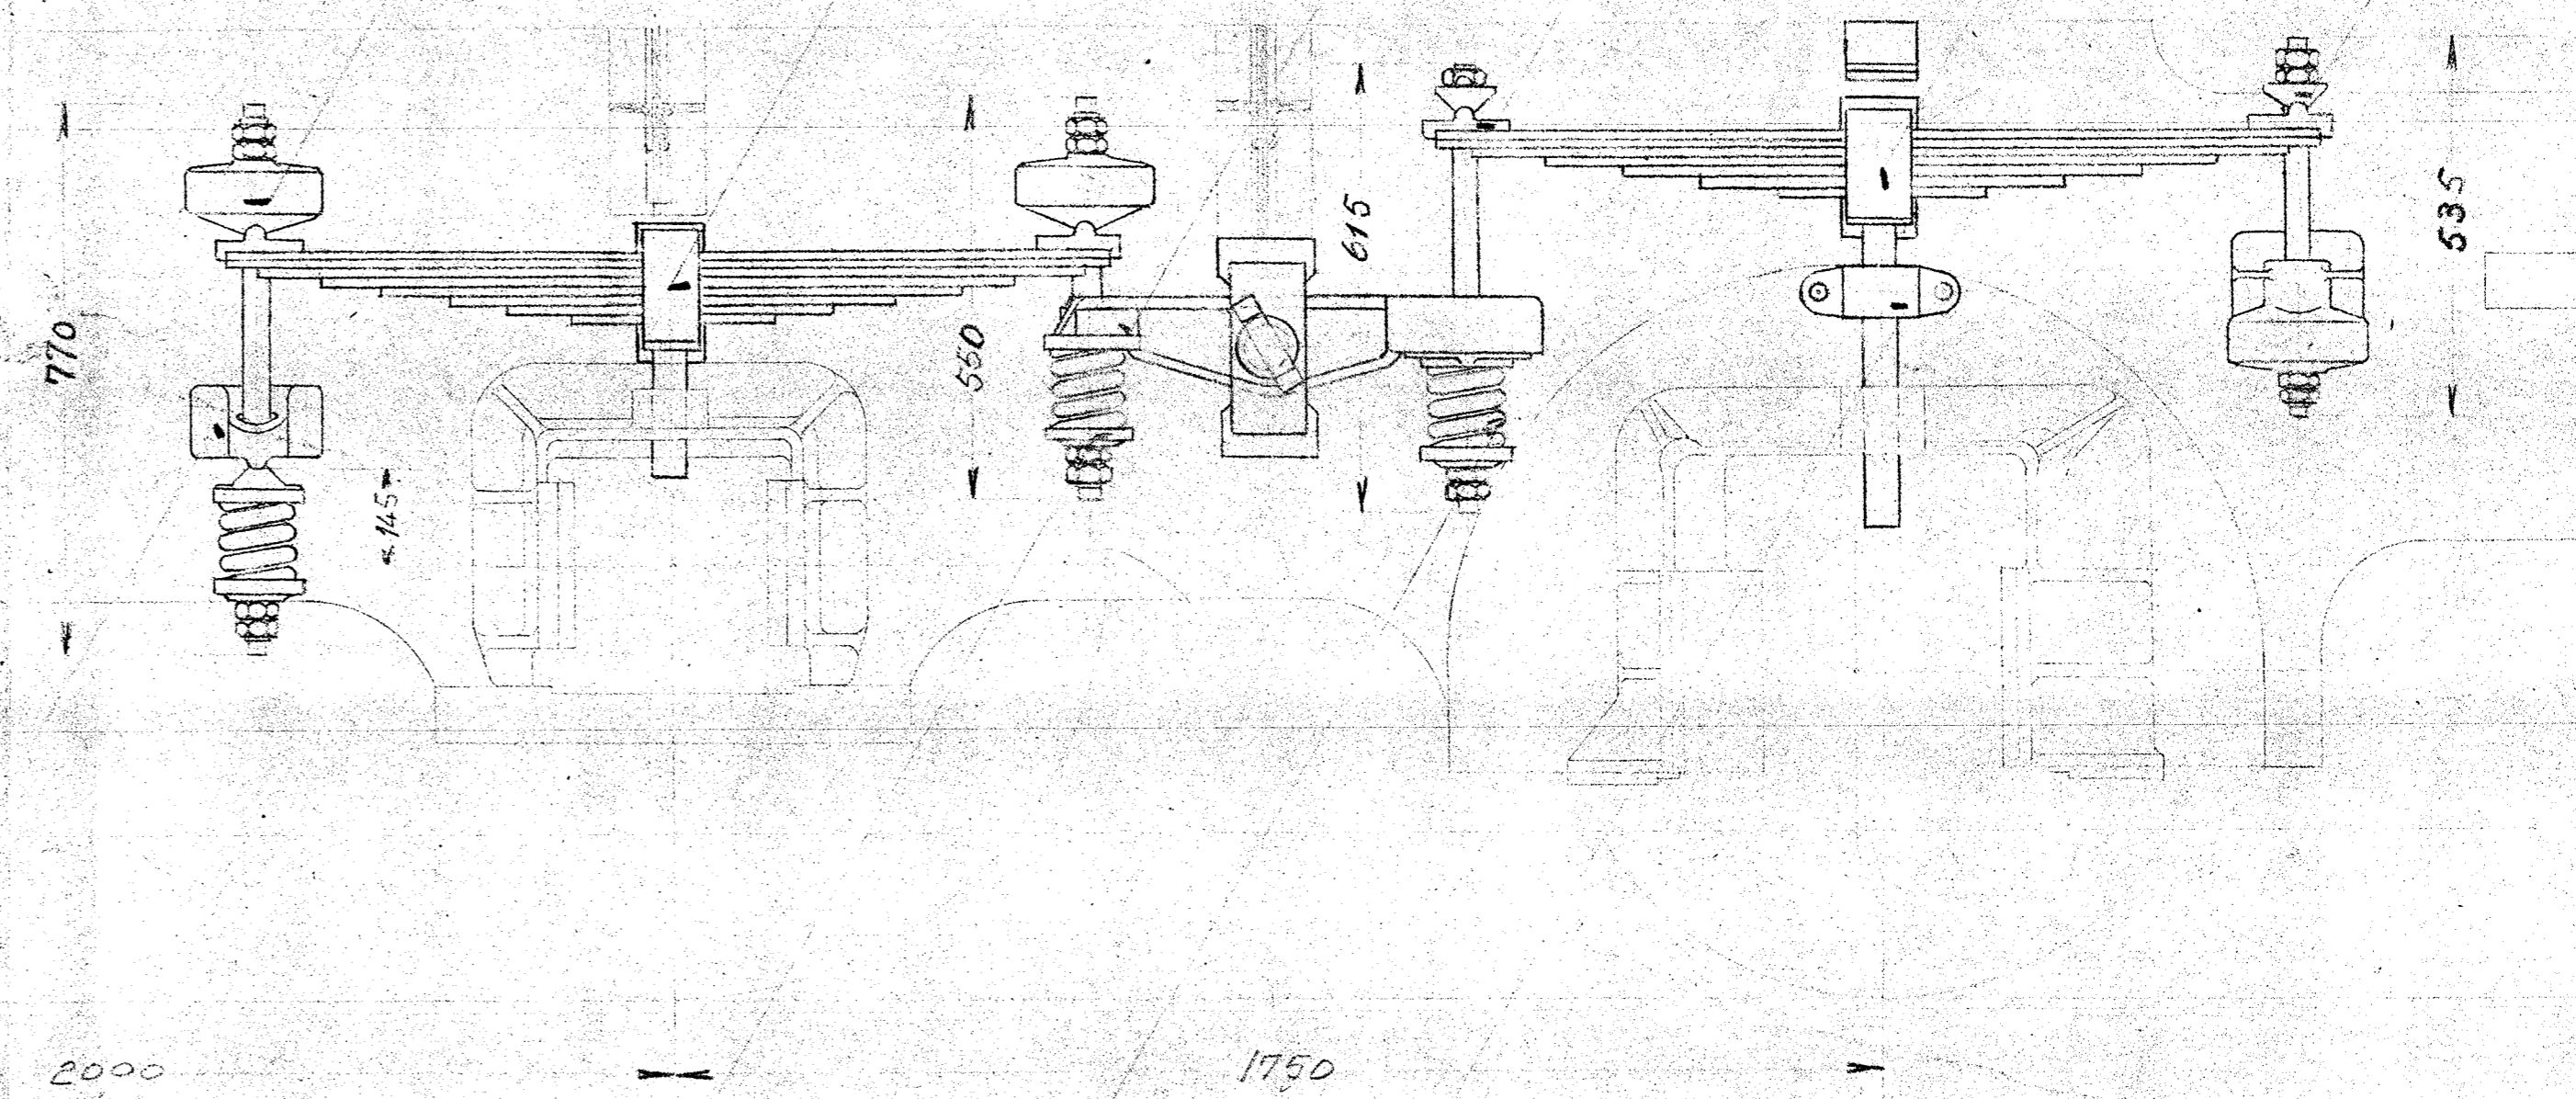

137L-13.81

137L-11.07

137L-11.12

137L-11.27

137L-11.04

137L-11.161

137L-11.07

115L-13.7B

120L-11.12

137L-13.13

137L-13.81

131L-11.15

137L-13.81

137L-11.07

115L-11.10

137L-11.07

107L-11.14

137L-13.81

Miscel Lok mo

1:10		M.L.
24-1-30		
Ejederaroring		141L-11.01
Diameter 275/100 + Mistaloko		